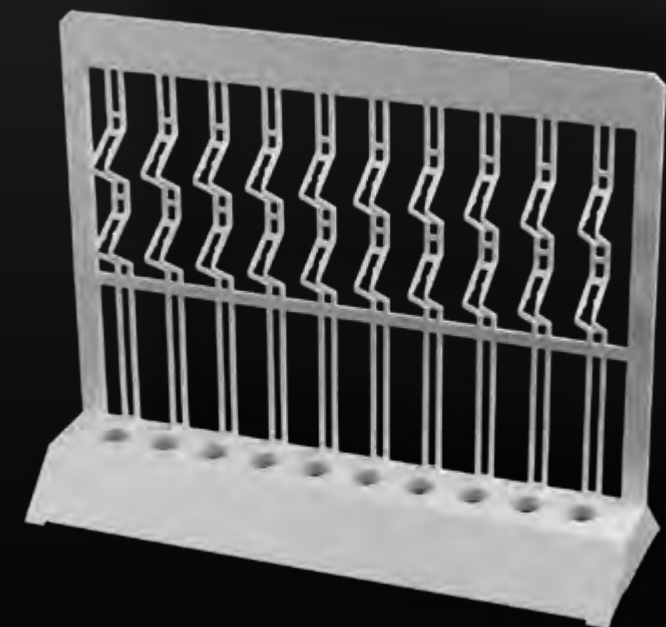

ESR SYSTEMS

Sistemas VSG / Systèmes pour VS / Sistemi per VES

SEDI-RATE RACK WITH 10 NUMBERED PLACES

Sedi-Rate gradilla con 10 puestos numerados /
Sedi-Rate portoir à 10 places numérotées /
supporto Sedi-Rate a 10 posti numerati

UNBREAKABLE

irrompible / incassable / infrangibile

POLYSTYRENE

poliestireno / polystyrène / polistirolo

CODE	CAPACITY	TYPE
50336	10 places	Sedi-Rate

TAKIVES RACK WITH 10 NUMBERED PLACES

Takives gradilla con 10 puestos numerados /
Takives portoir à 10 places numérotées /
supporto Takives a 10 posti numerati

UNBREAKABLE

irrompible / incassable / infrangibile

ABS

ABS / ABS / ABS

CODE	CAPACITY	TYPE
50320	10 places	Takives

SEDI-RATE PIPETTE

pipeta Sedi-Rate / pipette Sedi-Rate / pipetta Sedi-Rate

GRADUATED FROM 0 TO 180 MM

GRADUATED FROM 0 TO 180 MM

graduada de 0 a 180 mm / gradué de 0 à 180 mm /
graduata da 0 a 180 mm

GLASS

vidrio / verre / vetro

CODE	TYPE
50315	Takives