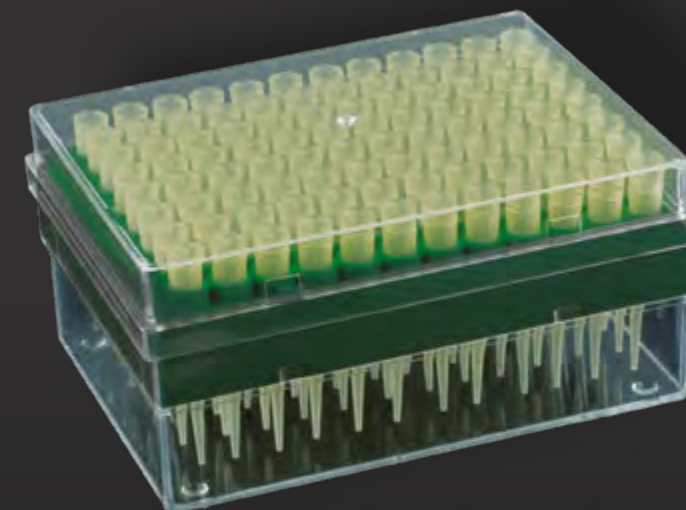

### TIP EPPENDORF-BRAND-SOCOREX TYPE

punta tipo Eppendorf-Brand-Socorex / cône type Eppendorf-Brand-Socorex / puntale tipo Eppendorf-Brand-Socorex

#### POLYPROPYLENE

polipropileno / polypropylène / polipropilene

#### CAPACITY

28084

0-200 µl  
(yellow)