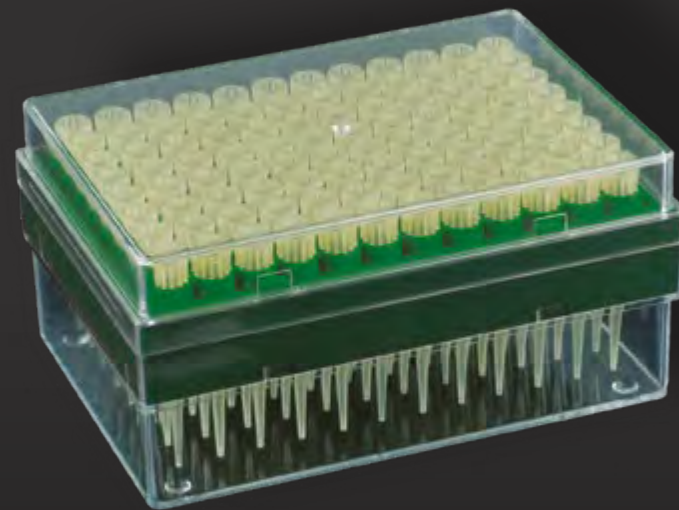

## TIPS IN RACK

Puntas en rack / Cônes en boîte / Puntali in rack

### TIP EPPENDORF-BRAND-SOCOREX TYPE

punta tipo Eppendorf-Brand-Socorex / cône type Eppendorf-Brand-Socorex / puntale tipo Eppendorf-Brand-Socorex

#### CAPACITY

28084

0-200 µl  
(yellow)