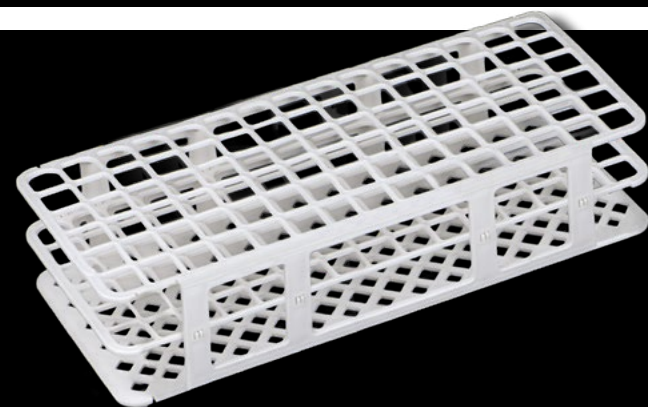

PRE-ASSEMBLED TEST TUBE RACKS

Gradillas para tubos premontadas / Racks pour tubes prèmontès /
Portaprovette premontati

AUTOCLAVABLE
autoclavable /
autoclavable /
autoclavabile

POLYPROPYLENE
polipropileno /
polypropylène /
polipropilene

27155

12-13 mm ø

90 PLACES
90 posiciones / 90
emplacements / 90 posti

WHITE
blanco / blanc / bianco

27156

16 mm ø

60 PLACES
60 posiciones / 60
emplacements / 60 posti

WHITE
blanco / blanc / bianco

27151

12-13 mm ø

90 PLACES
90 posiciones / 90
emplacements / 90 posti

YELLOW
amarillo / jaune / giallo

27157

16 mm ø

60 PLACES
60 posiciones / 60
emplacements / 60 posti

YELLOW
amarillo / jaune / giallo

27152

12-13 mm ø

90 PLACES
90 posiciones / 90
emplacements / 90 posti

GREEN
verde / vert / verde

27158

16 mm ø

60 PLACES
60 posiciones / 60
emplacements / 60 posti

GREEN
verde / vert / verde