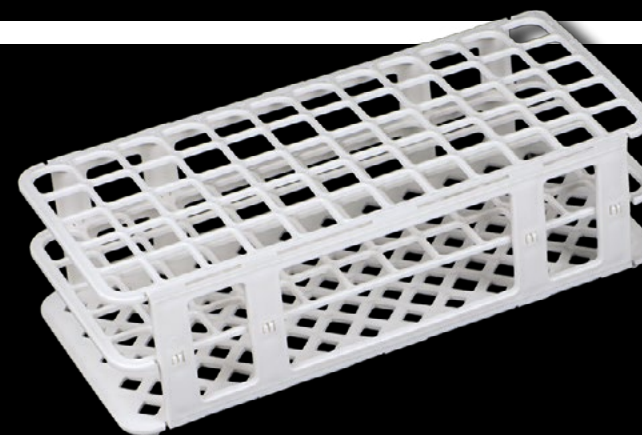

PRE-ASSEMBLED TEST TUBE RACKS

Gradillas para tubos premontadas / Racks pour tubes prèmontès /
Portaprovette premontati

AUTOCLAVABLE
autoclavable /
autoclavable /
autoclavabile

POLYPROPYLENE
polipropileno /
polypropylène /
polipropilene

27155

12-13 mm ø

90 PLACES
90 posiciones / 90
emplacements / 90 posti

WHITE
blanco / blanc / bianco

27156

16 mm ø

60 PLACES
60 posiciones / 60
emplacements / 60 posti

WHITE
blanco / blanc / bianco

27151

12-13 mm ø

90 PLACES
90 posiciones / 90
emplacements / 90 posti

YELLOW
amarillo / jaune / giallo

27157

16 mm ø

60 PLACES
60 posiciones / 60
emplacements / 60 posti

YELLOW
amarillo / jaune / giallo

27152

12-13 mm ø

90 PLACES
90 posiciones / 90
emplacements / 90 posti

GREEN
verde / vert / verde

27158

16 mm ø

60 PLACES
60 posiciones / 60
emplacements / 60 posti

GREEN
verde / vert / verde