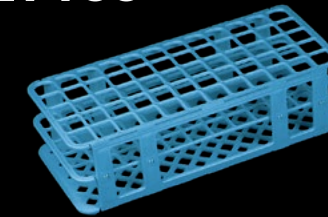

27154

12-13 mm ø

90 PLACES
90 posiciones / 90
emplacements / 90 posti

LIGHT BLUE
azul claro / bleu clair /
azzurro

27160

16 mm ø

60 PLACES
60 posiciones / 60
emplacements / 60 posti

LIGHT BLUE
azul claro / bleu clair /
azzurro