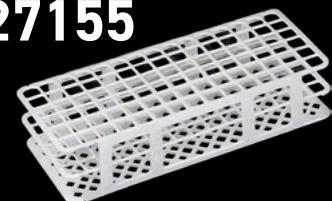

PRE-ASSEMBLED TEST TUBE RACKS

Gradillas para tubos premontadas / Racks pour tubes prèmontès /
Portaprovette premontati

AUTOCLAVABLE
autoclavable /
autoclavable /
autoclavabile

POLYPROPYLENE
polipropileno /
polypropylène /
polipropilene

27155

12-13 mm ø

90 PLACES
90 posiciones / 90
emplacements / 90 posti

WHITE
blanco / blanc / bianco

27156

16 mm ø

60 PLACES
60 posiciones / 60
emplacements / 60 posti

WHITE
blanco / blanc / bianco

27151

12-13 mm ø

90 PLACES
90 posiciones / 90
emplacements / 90 posti

YELLOW
amarillo / jaune / giallo

27157

16 mm ø

60 PLACES
60 posiciones / 60
emplacements / 60 posti

YELLOW
amarillo / jaune / giallo

27152

12-13 mm ø

90 PLACES
90 posiciones / 90
emplacements / 90 posti

GREEN
verde / vert / verde

27158

16 mm ø

60 PLACES
60 posiciones / 60
emplacements / 60 posti

GREEN
verde / vert / verde