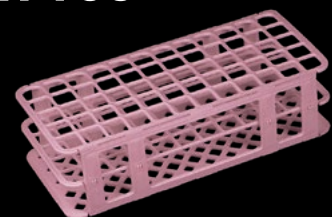

PRE-ASSEMBLED TEST TUBE RACKS

Gradillas para tubos premontadas / Racks pour tubes prèmontès /
Portaprovette premontati

AUTOCLAVABLE
autoclavable /
autoclavable /
autoclavabile

POLYPROPYLENE
polipropileno /
polypropylène /
polipropilene

27152

12-13 mm ø

90 PLACES
90 posiciones / 90
emplacements / 90 posti

GREEN
verde / vert / verde

27158

16 mm ø

60 PLACES
60 posiciones / 60
emplacements / 60 posti

GREEN
verde / vert / verde

27153

12-13 mm ø

90 PLACES
90 posiciones / 90
emplacements / 90 posti

PINK
Rosa / rose / rosa

27159

16 mm ø

60 PLACES
60 posiciones / 60
emplacements / 60 posti

PINK
Rosa / rose / rosa