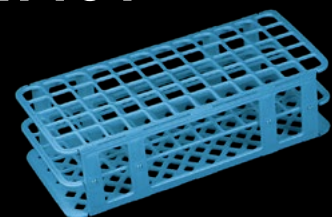

PRE-ASSEMBLED TEST TUBE RACKS

Gradillas para tubos premontadas / Racks pour tubes prèmontès /
Portaprovette premontati

AUTOCLAVABLE
autoclavable /
autoclavable /
autoclavabile

POLYPROPYLENE
polipropileno /
polypropylène /
polipropilene

27153

12-13 mm ø

90 PLACES
90 posiciones / 90
emplacements / 90 posti

PINK
Rosa / rose / rosa

27159

16 mm ø

60 PLACES
60 posiciones / 60
emplacements / 60 posti

PINK
Rosa / rose / rosa

27154

12-13 mm ø

90 PLACES
90 posiciones / 90
emplacements / 90 posti

LIGHT BLUE
azul claro / bleu clair /
azzurro

27160

16 mm ø

60 PLACES
60 posiciones / 60
emplacements / 60 posti

LIGHT BLUE
azul claro / bleu clair /
azzurro