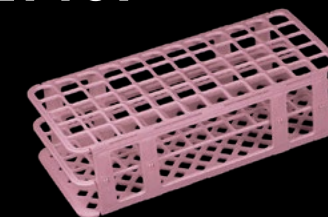

PRE-ASSEMBLED TEST TUBE RACKS

Gradillas para tubos premontadas / Racks pour tubes prèmontès /
Portaprovette premontati

AUTOCLAVABLE
autoclavable /
autoclavable /
autoclavabile

POLYPROPYLENE
polipropileno /
polypropylène /
polipropilene

27153

12-13 mm ø

90 PLACES
90 posiciones / 90
emplacements / 90 posti

PINK
Rosa / rose / rosa

27159

16 mm ø

60 PLACES
60 posiciones / 60
emplacements / 60 posti

PINK
Rosa / rose / rosa

27154

12-13 mm ø

90 PLACES
90 posiciones / 90
emplacements / 90 posti

LIGHT BLUE
azul claro / bleu clair /
azzurro

27160

16 mm ø

60 PLACES
60 posiciones / 60
emplacements / 60 posti

LIGHT BLUE
azul claro / bleu clair /
azzurro