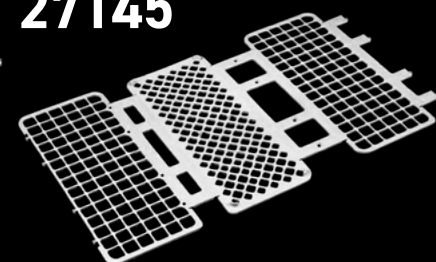

NOT-ASSEMBLED TEST TUBE RACKS

Gradillas para tubos no montadas / Racks pour tubes non montés /
Portaprovette non montati

POLYPROPYLENE / **AUTOCLAVABLE**
polipropileno / autoclavable /
polypropylène / autoclavable /
polipropilene autoclavabile

27145

12-13 mm ø

90 PLACES
90 posiciones / 90
emplacements / 90 posti

WHITE
blanco / blanc / bianco

27146

16 mm ø

60 PLACES
60 posiciones / 60
emplacements / 60 posti

WHITE
blanco / blanc / bianco

27141

12-13 mm ø

90 PLACES
90 posiciones / 90
emplacements / 90 posti

YELLOW
amarillo / jaune / giallo

27147

16 mm ø

60 PLACES
60 posiciones / 60
emplacements / 60 posti

YELLOW
amarillo / jaune / giallo

27144

12-13 mm ø

90 PLACES
90 posiciones / 90
emplacements / 90 posti

LIGHT BLUE
azul claro / bleu clair /
azzurro

27150

16 mm ø

60 PLACES
60 posiciones / 60
emplacements / 60 posti

LIGHT BLUE
azul claro / bleu clair /
azzurro