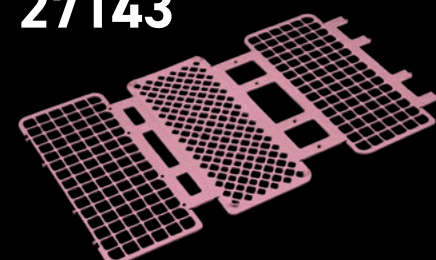

27141

12-13 mm ø

90 PLACES
90 posiciones / 90
emplacements / 90 posti

YELLOW
amarillo / jaune / giallo

27147

16 mm ø

60 PLACES
60 posiciones / 60
emplacements / 60 posti

YELLOW
amarillo / jaune / giallo

27142

12-13 mm ø

90 PLACES
90 posiciones / 90
emplacements / 90 posti

GREEN
verde / vert / verde

27148

16 mm ø

60 PLACES
60 posiciones / 60
emplacements / 60 posti

GREEN
verde / vert / verde

27143

12-13 mm ø

90 PLACES
90 posiciones / 90
emplacements / 90 posti

PINK
Rosa / rose / rosa

27149

16 mm ø

60 PLACES
60 posiciones / 60
emplacements / 60 posti

PINK
Rosa / rose / rosa

27144

12-13 mm ø

90 PLACES
90 posiciones / 90
emplacements / 90 posti

LIGHT BLUE
azul claro / bleu clair /
azzurro

27150

16 mm ø

60 PLACES
60 posiciones / 60
emplacements / 60 posti

LIGHT BLUE
azul claro / bleu clair /
azzurro