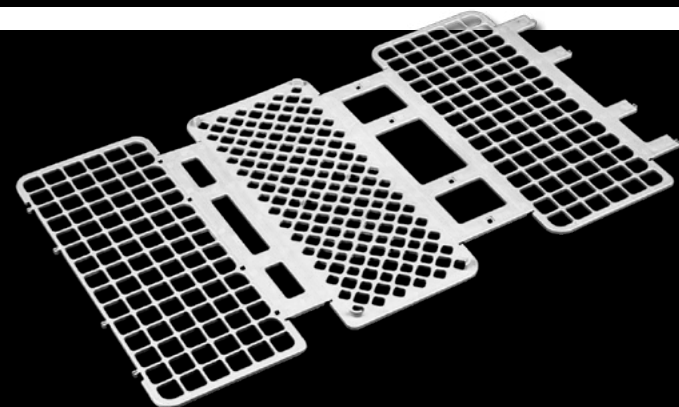

NOT-ASSEMBLED TEST TUBE RACKS

Gradillas para tubos no montadas / Racks pour tubes non montés /
Portaprovette non montati

POLYPROPYLENE / **AUTOCLAVABLE**
polipropileno / autoclavable /
polypropylène / autoclavable /
polipropilene autoclavabile

27145

12-13 mm ø

90 PLACES
90 posiciones / 90
emplacements / 90 posti

WHITE
blanco / blanc / bianco

27146

16 mm ø

60 PLACES
60 posiciones / 60
emplacements / 60 posti

WHITE
blanco / blanc / bianco

27141

12-13 mm ø

90 PLACES
90 posiciones / 90
emplacements / 90 posti

YELLOW
amarillo / jaune / giallo

27147

16 mm ø

60 PLACES
60 posiciones / 60
emplacements / 60 posti

YELLOW
amarillo / jaune / giallo

27144

12-13 mm ø

90 PLACES
90 posiciones / 90
emplacements / 90 posti

LIGHT BLUE
azul claro / bleu clair /
azzurro

27150

16 mm ø

60 PLACES
60 posiciones / 60
emplacements / 60 posti

LIGHT BLUE
azul claro / bleu clair /
azzurro