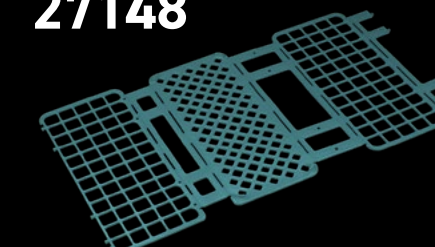

27141

12-13 mm ø

90 PLACES
90 posiciones / 90
emplacements / 90 posti

YELLOW
amarillo / jaune / giallo

27147

16 mm ø

60 PLACES
60 posiciones / 60
emplacements / 60 posti

YELLOW
amarillo / jaune / giallo

27142

12-13 mm ø

90 PLACES
90 posiciones / 90
emplacements / 90 posti

GREEN
verde / vert / verde

27148

16 mm ø

60 PLACES
60 posiciones / 60
emplacements / 60 posti

GREEN
verde / vert / verde

27143

12-13 mm ø

90 PLACES
90 posiciones / 90
emplacements / 90 posti

PINK
Rosa / rose / rosa

27149

16 mm ø

60 PLACES
60 posiciones / 60
emplacements / 60 posti

PINK
Rosa / rose / rosa

27144

12-13 mm ø

90 PLACES
90 posiciones / 90
emplacements / 90 posti

LIGHT BLUE
azul claro / bleu clair /
azzurro

27150

16 mm ø

60 PLACES
60 posiciones / 60
emplacements / 60 posti

LIGHT BLUE
azul claro / bleu clair /
azzurro