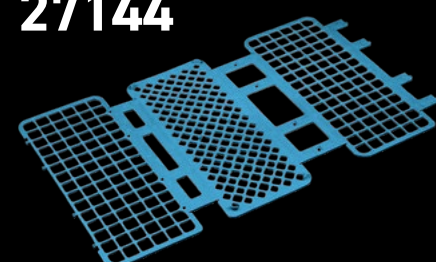

27142

12-13 mm ø

90 PLACES
90 posiciones / 90
emplacements / 90 posti

GREEN
verde / vert / verde

27148

16 mm ø

60 PLACES
60 posiciones / 60
emplacements / 60 posti

GREEN
verde / vert / verde

27143

12-13 mm ø

90 PLACES
90 posiciones / 90
emplacements / 90 posti

PINK
Rosa / rose / rosa

27149

16 mm ø

60 PLACES
60 posiciones / 60
emplacements / 60 posti

PINK
Rosa / rose / rosa

27144

12-13 mm ø

90 PLACES
90 posiciones / 90
emplacements / 90 posti

LIGHT BLUE
azul claro / bleu clair /
azzurro

27150

16 mm ø

60 PLACES
60 posiciones / 60
emplacements / 60 posti

LIGHT BLUE
azul claro / bleu clair /
azzurro