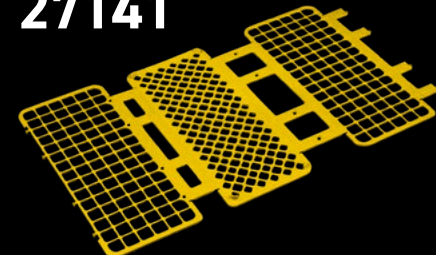

NOT-ASSEMBLED TEST TUBE RACKS

Gradillas para tubos no montadas / Racks pour tubes non montés /
Portaprovette non montati

POLYPROPYLENE / **AUTOCLAVABLE**
polipropileno / autoclavable /
polypropylène / autoclavable /
polipropilene autoclavabile

27145

12-13 mm ø

90 PLACES
90 posiciones / 90
emplacements / 90 posti

WHITE
blanco / blanc / bianco

27146

16 mm ø

60 PLACES
60 posiciones / 60
emplacements / 60 posti

WHITE
blanco / blanc / bianco

27141

12-13 mm ø

90 PLACES
90 posiciones / 90
emplacements / 90 posti

YELLOW
amarillo / jaune / giallo

27147

16 mm ø

60 PLACES
60 posiciones / 60
emplacements / 60 posti

YELLOW
amarillo / jaune / giallo

27142

12-13 mm ø

90 PLACES
90 posiciones / 90
emplacements / 90 posti

GREEN
verde / vert / verde

27148

16 mm ø

60 PLACES
60 posiciones / 60
emplacements / 60 posti

GREEN
verde / vert / verde