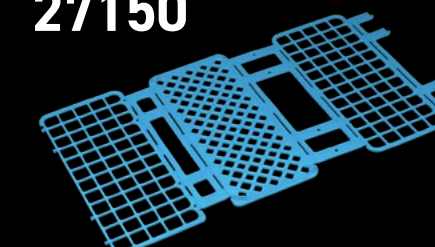

27143

12-13 mm ø

90 PLACES
90 posiciones / 90
emplacements / 90 posti

PINK
Rosa / rose / rosa

27149

16 mm ø

60 PLACES
60 posiciones / 60
emplacements / 60 posti

PINK
Rosa / rose / rosa

27144

12-13 mm ø

90 PLACES
90 posiciones / 90
emplacements / 90 posti

LIGHT BLUE
azul claro / bleu clair /
azzurro

27150

16 mm ø

60 PLACES
60 posiciones / 60
emplacements / 60 posti

LIGHT BLUE
azul claro / bleu clair /
azzurro