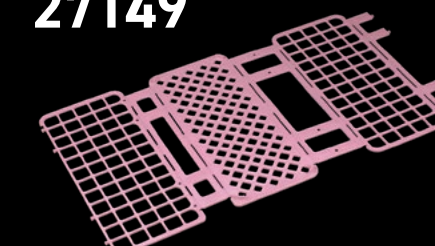

27142

12-13 mm ø

90 PLACES
90 posiciones / 90
emplacements / 90 posti

GREEN
verde / vert / verde

27148

16 mm ø

60 PLACES
60 posiciones / 60
emplacements / 60 posti

GREEN
verde / vert / verde

27143

12-13 mm ø

90 PLACES
90 posiciones / 90
emplacements / 90 posti

PINK
Rosa / rose / rosa

27149

16 mm ø

60 PLACES
60 posiciones / 60
emplacements / 60 posti

PINK
Rosa / rose / rosa

27144

12-13 mm ø

90 PLACES
90 posiciones / 90
emplacements / 90 posti

LIGHT BLUE
azul claro / bleu clair /
azzurro

27150

16 mm ø

60 PLACES
60 posiciones / 60
emplacements / 60 posti

LIGHT BLUE
azul claro / bleu clair /
azzurro