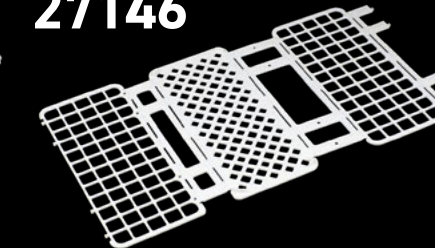

NOT-ASSEMBLED TEST TUBE RACKS

Gradillas para tubos no montadas / Racks pour tubes non montés /
Portaprovette non montati

POLYPROPYLENE / **AUTOCLAVABLE**
polipropileno / autoclavable /
polypropylène / autoclavable /
polipropilene autoclavabile

27145

12-13 mm ø

90 PLACES
90 posiciones / 90
emplacements / 90 posti

WHITE
blanco / blanc / bianco

27146

16 mm ø

60 PLACES
60 posiciones / 60
emplacements / 60 posti

WHITE
blanco / blanc / bianco

27141

12-13 mm ø

90 PLACES
90 posiciones / 90
emplacements / 90 posti

YELLOW
amarillo / jaune / giallo

27147

16 mm ø

60 PLACES
60 posiciones / 60
emplacements / 60 posti

YELLOW
amarillo / jaune / giallo

27142

12-13 mm ø

90 PLACES
90 posiciones / 90
emplacements / 90 posti

GREEN
verde / vert / verde

27148

16 mm ø

60 PLACES
60 posiciones / 60
emplacements / 60 posti

GREEN
verde / vert / verde