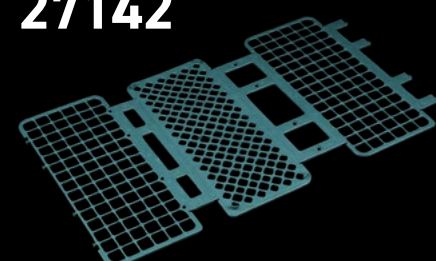

27141

12-13 mm ø

90 PLACES
90 posiciones / 90
emplacements / 90 posti

YELLOW
amarillo / jaune / giallo

27147

16 mm ø

60 PLACES
60 posiciones / 60
emplacements / 60 posti

YELLOW
amarillo / jaune / giallo

27142

12-13 mm ø

90 PLACES
90 posiciones / 90
emplacements / 90 posti

GREEN
verde / vert / verde

27148

16 mm ø

60 PLACES
60 posiciones / 60
emplacements / 60 posti

GREEN
verde / vert / verde

27143

12-13 mm ø

90 PLACES
90 posiciones / 90
emplacements / 90 posti

PINK
Rosa / rose / rosa

27149

16 mm ø

60 PLACES
60 posiciones / 60
emplacements / 60 posti

PINK
Rosa / rose / rosa

27144

12-13 mm ø

90 PLACES
90 posiciones / 90
emplacements / 90 posti

LIGHT BLUE
azul claro / bleu clair /
azzurro

27150

16 mm ø

60 PLACES
60 posiciones / 60
emplacements / 60 posti

LIGHT BLUE
azul claro / bleu clair /
azzurro