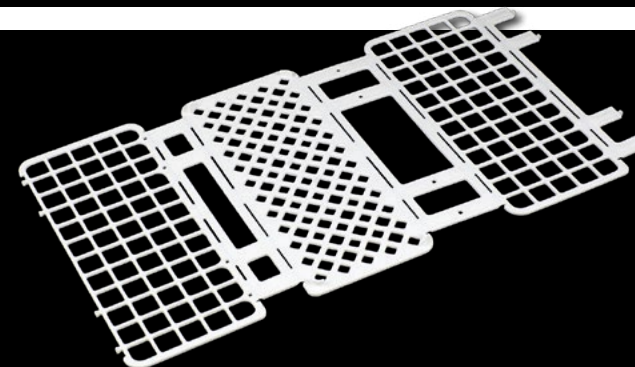

NOT-ASSEMBLED TEST TUBE RACKS

Gradillas para tubos no montadas / Racks pour tubes non montés /
Portaprovette non montati

POLYPROPYLENE / **AUTOCLAVABLE**
polipropileno / autoclavable /
polypropylène / autoclavable /
polipropilene autoclavabile

27145

12-13 mm ø

90 PLACES
90 posiciones / 90
emplacements / 90 posti

WHITE
blanco / blanc / bianco

27146

16 mm ø

60 PLACES
60 posiciones / 60
emplacements / 60 posti

WHITE
blanco / blanc / bianco

27141

12-13 mm ø

90 PLACES
90 posiciones / 90
emplacements / 90 posti

YELLOW
amarillo / jaune / giallo

27147

16 mm ø

60 PLACES
60 posiciones / 60
emplacements / 60 posti

YELLOW
amarillo / jaune / giallo

27142

12-13 mm ø

90 PLACES
90 posiciones / 90
emplacements / 90 posti

GREEN
verde / vert / verde

27148

16 mm ø

60 PLACES
60 posiciones / 60
emplacements / 60 posti

GREEN
verde / vert / verde