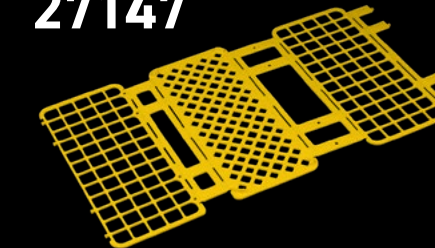

27141

12-13 mm ø

90 PLACES
90 posiciones / 90
emplacements / 90 posti

YELLOW
amarillo / jaune / giallo

27147

16 mm ø

60 PLACES
60 posiciones / 60
emplacements / 60 posti

YELLOW
amarillo / jaune / giallo

27142

12-13 mm ø

90 PLACES
90 posiciones / 90
emplacements / 90 posti

GREEN
verde / vert / verde

27148

16 mm ø

60 PLACES
60 posiciones / 60
emplacements / 60 posti

GREEN
verde / vert / verde